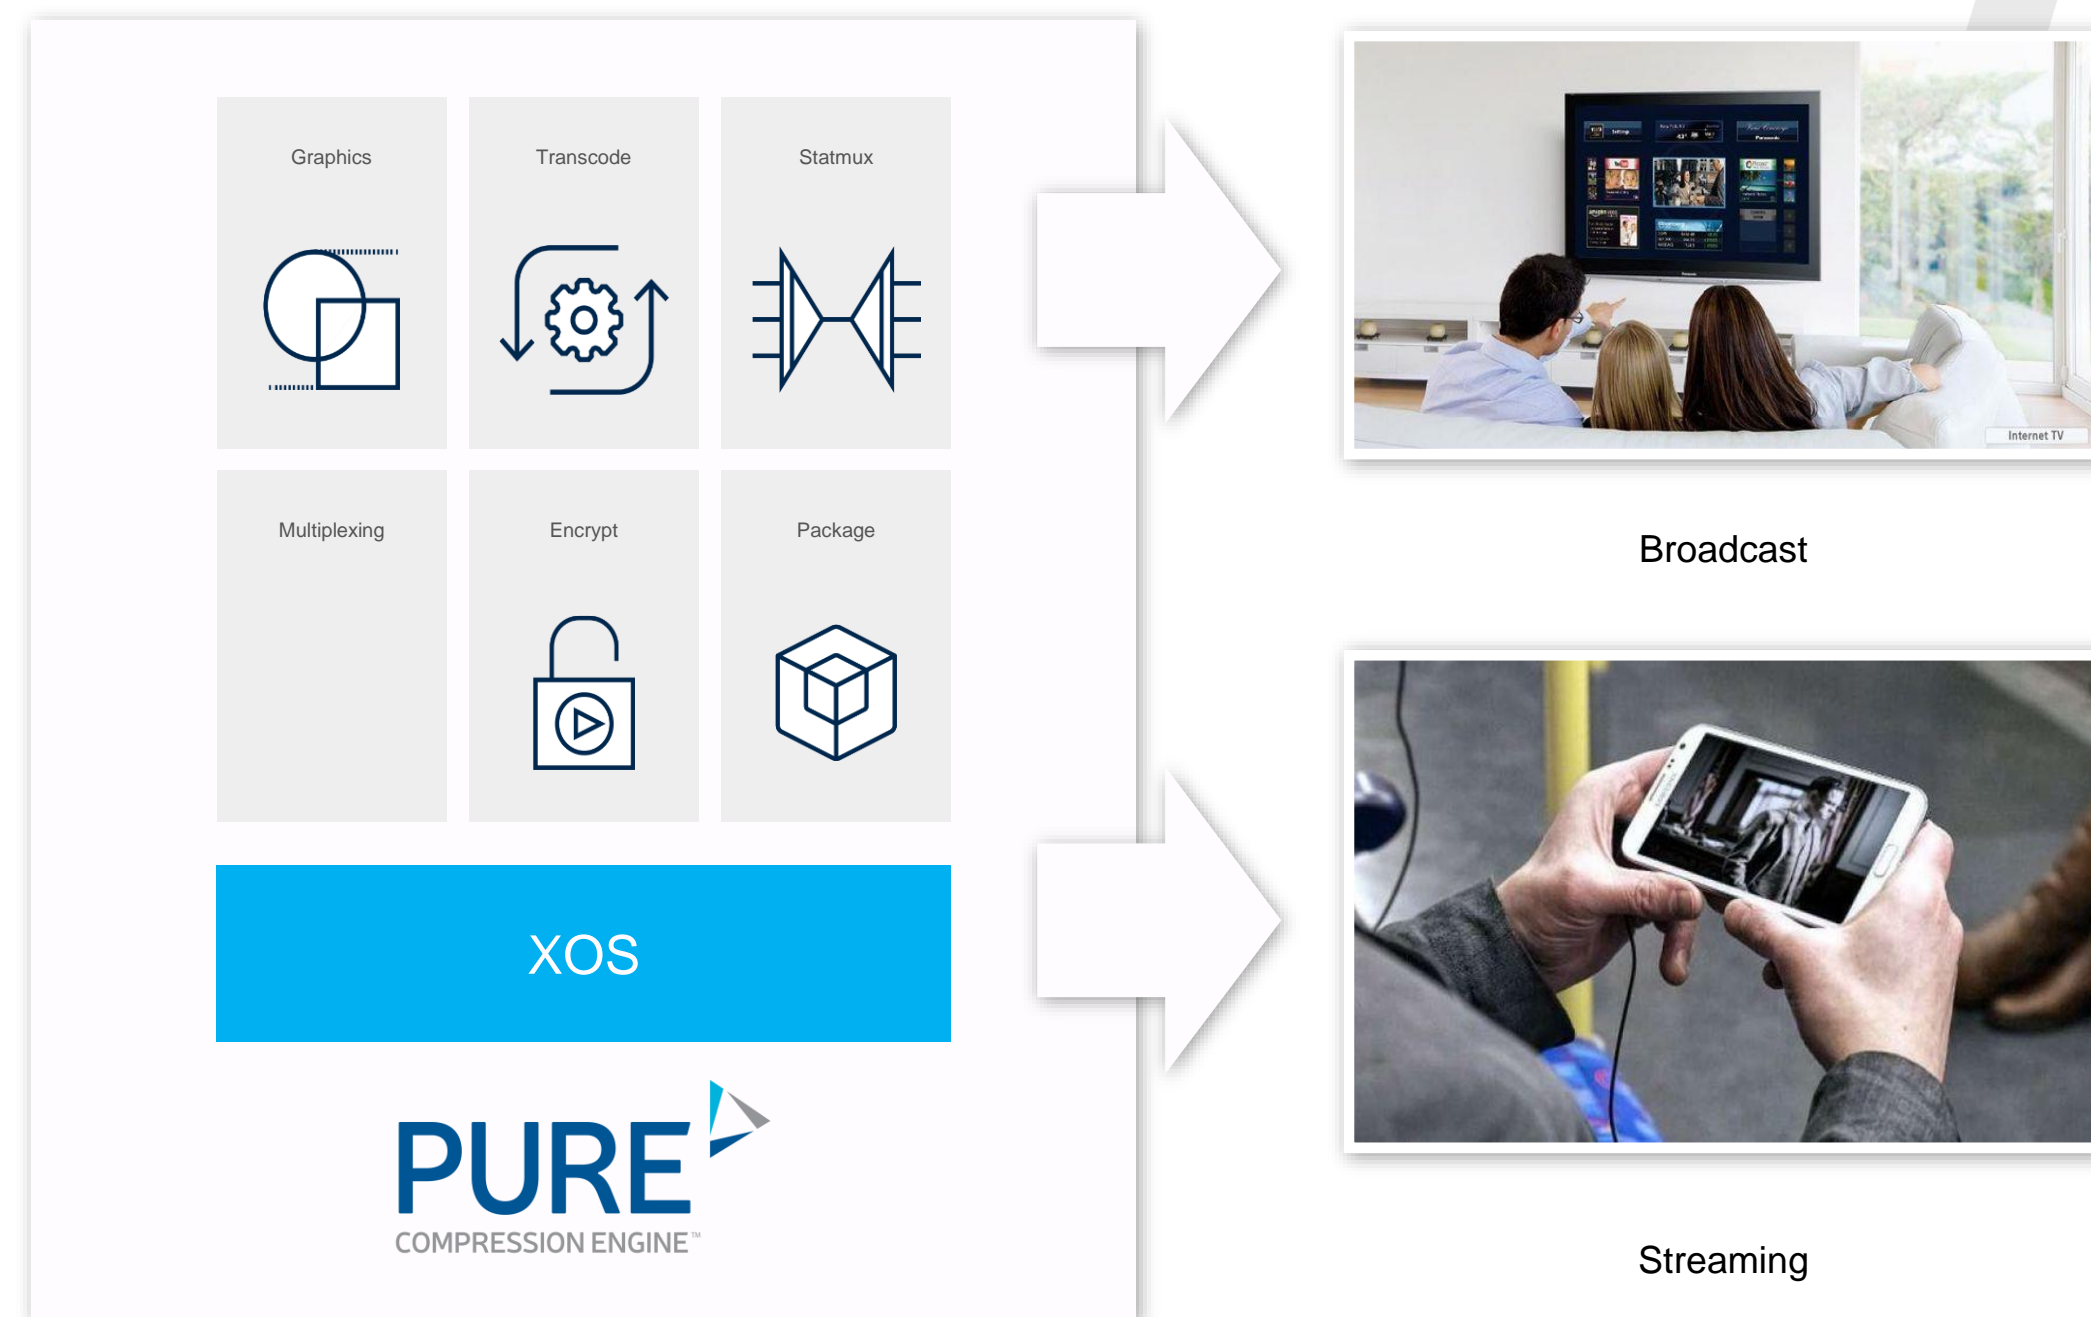

Harmonic - XOS