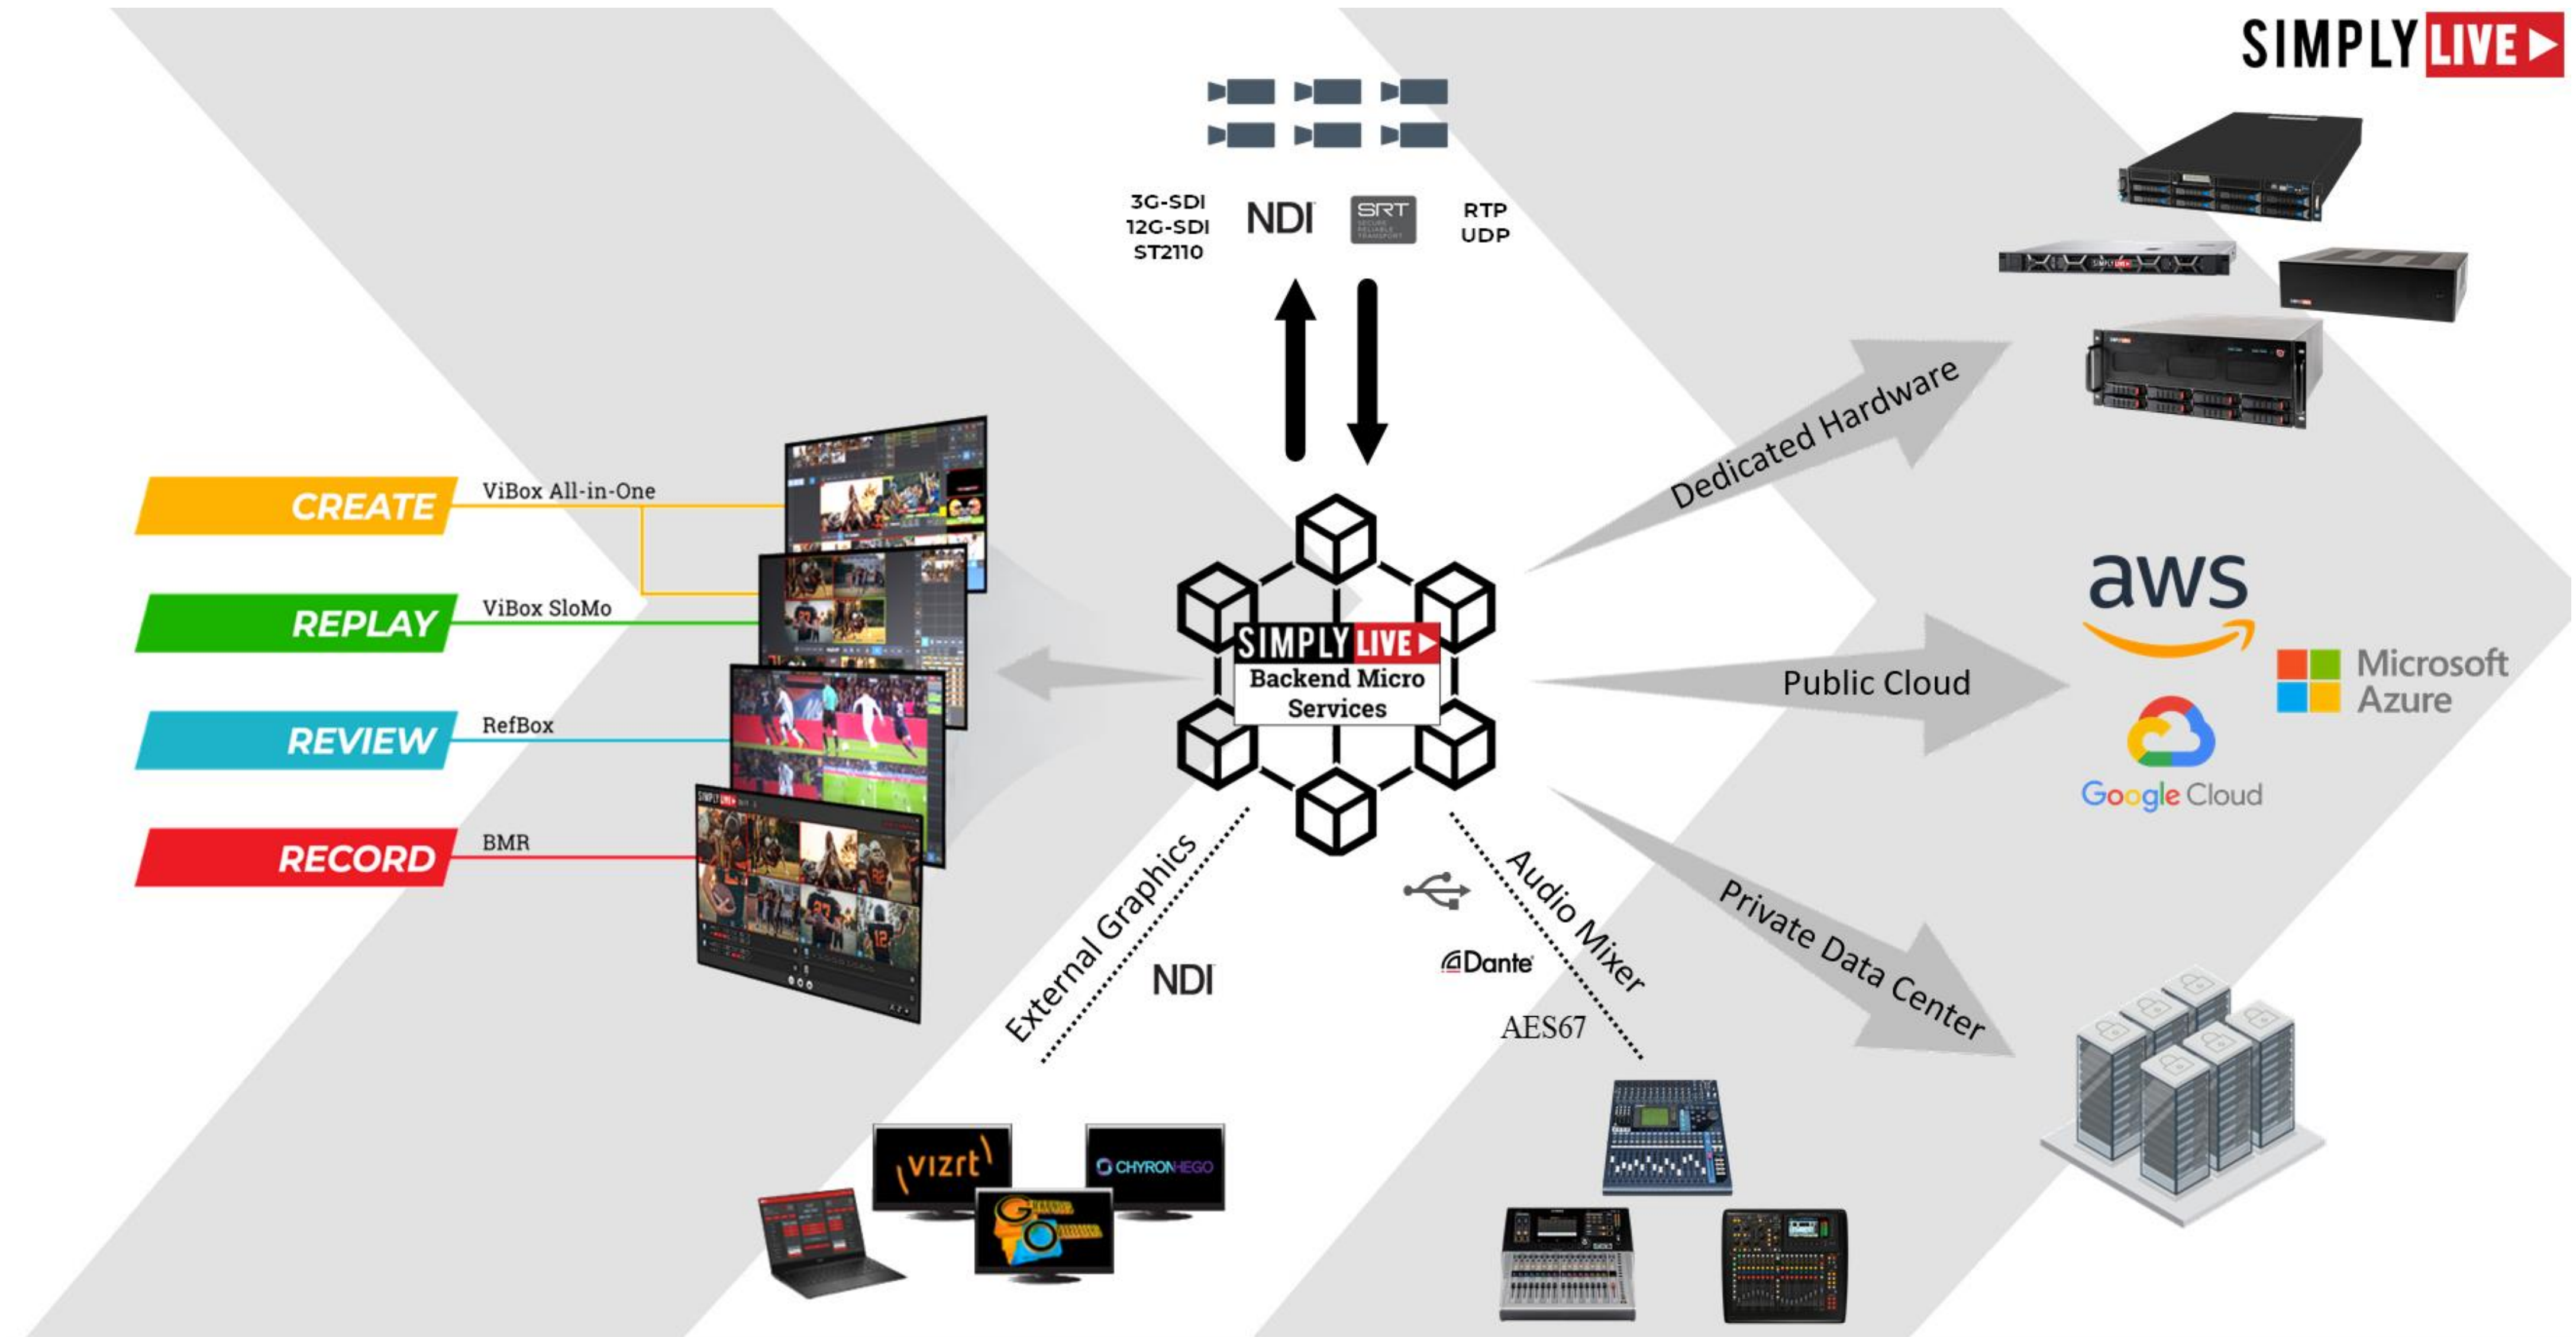

SIMPLYLIVE