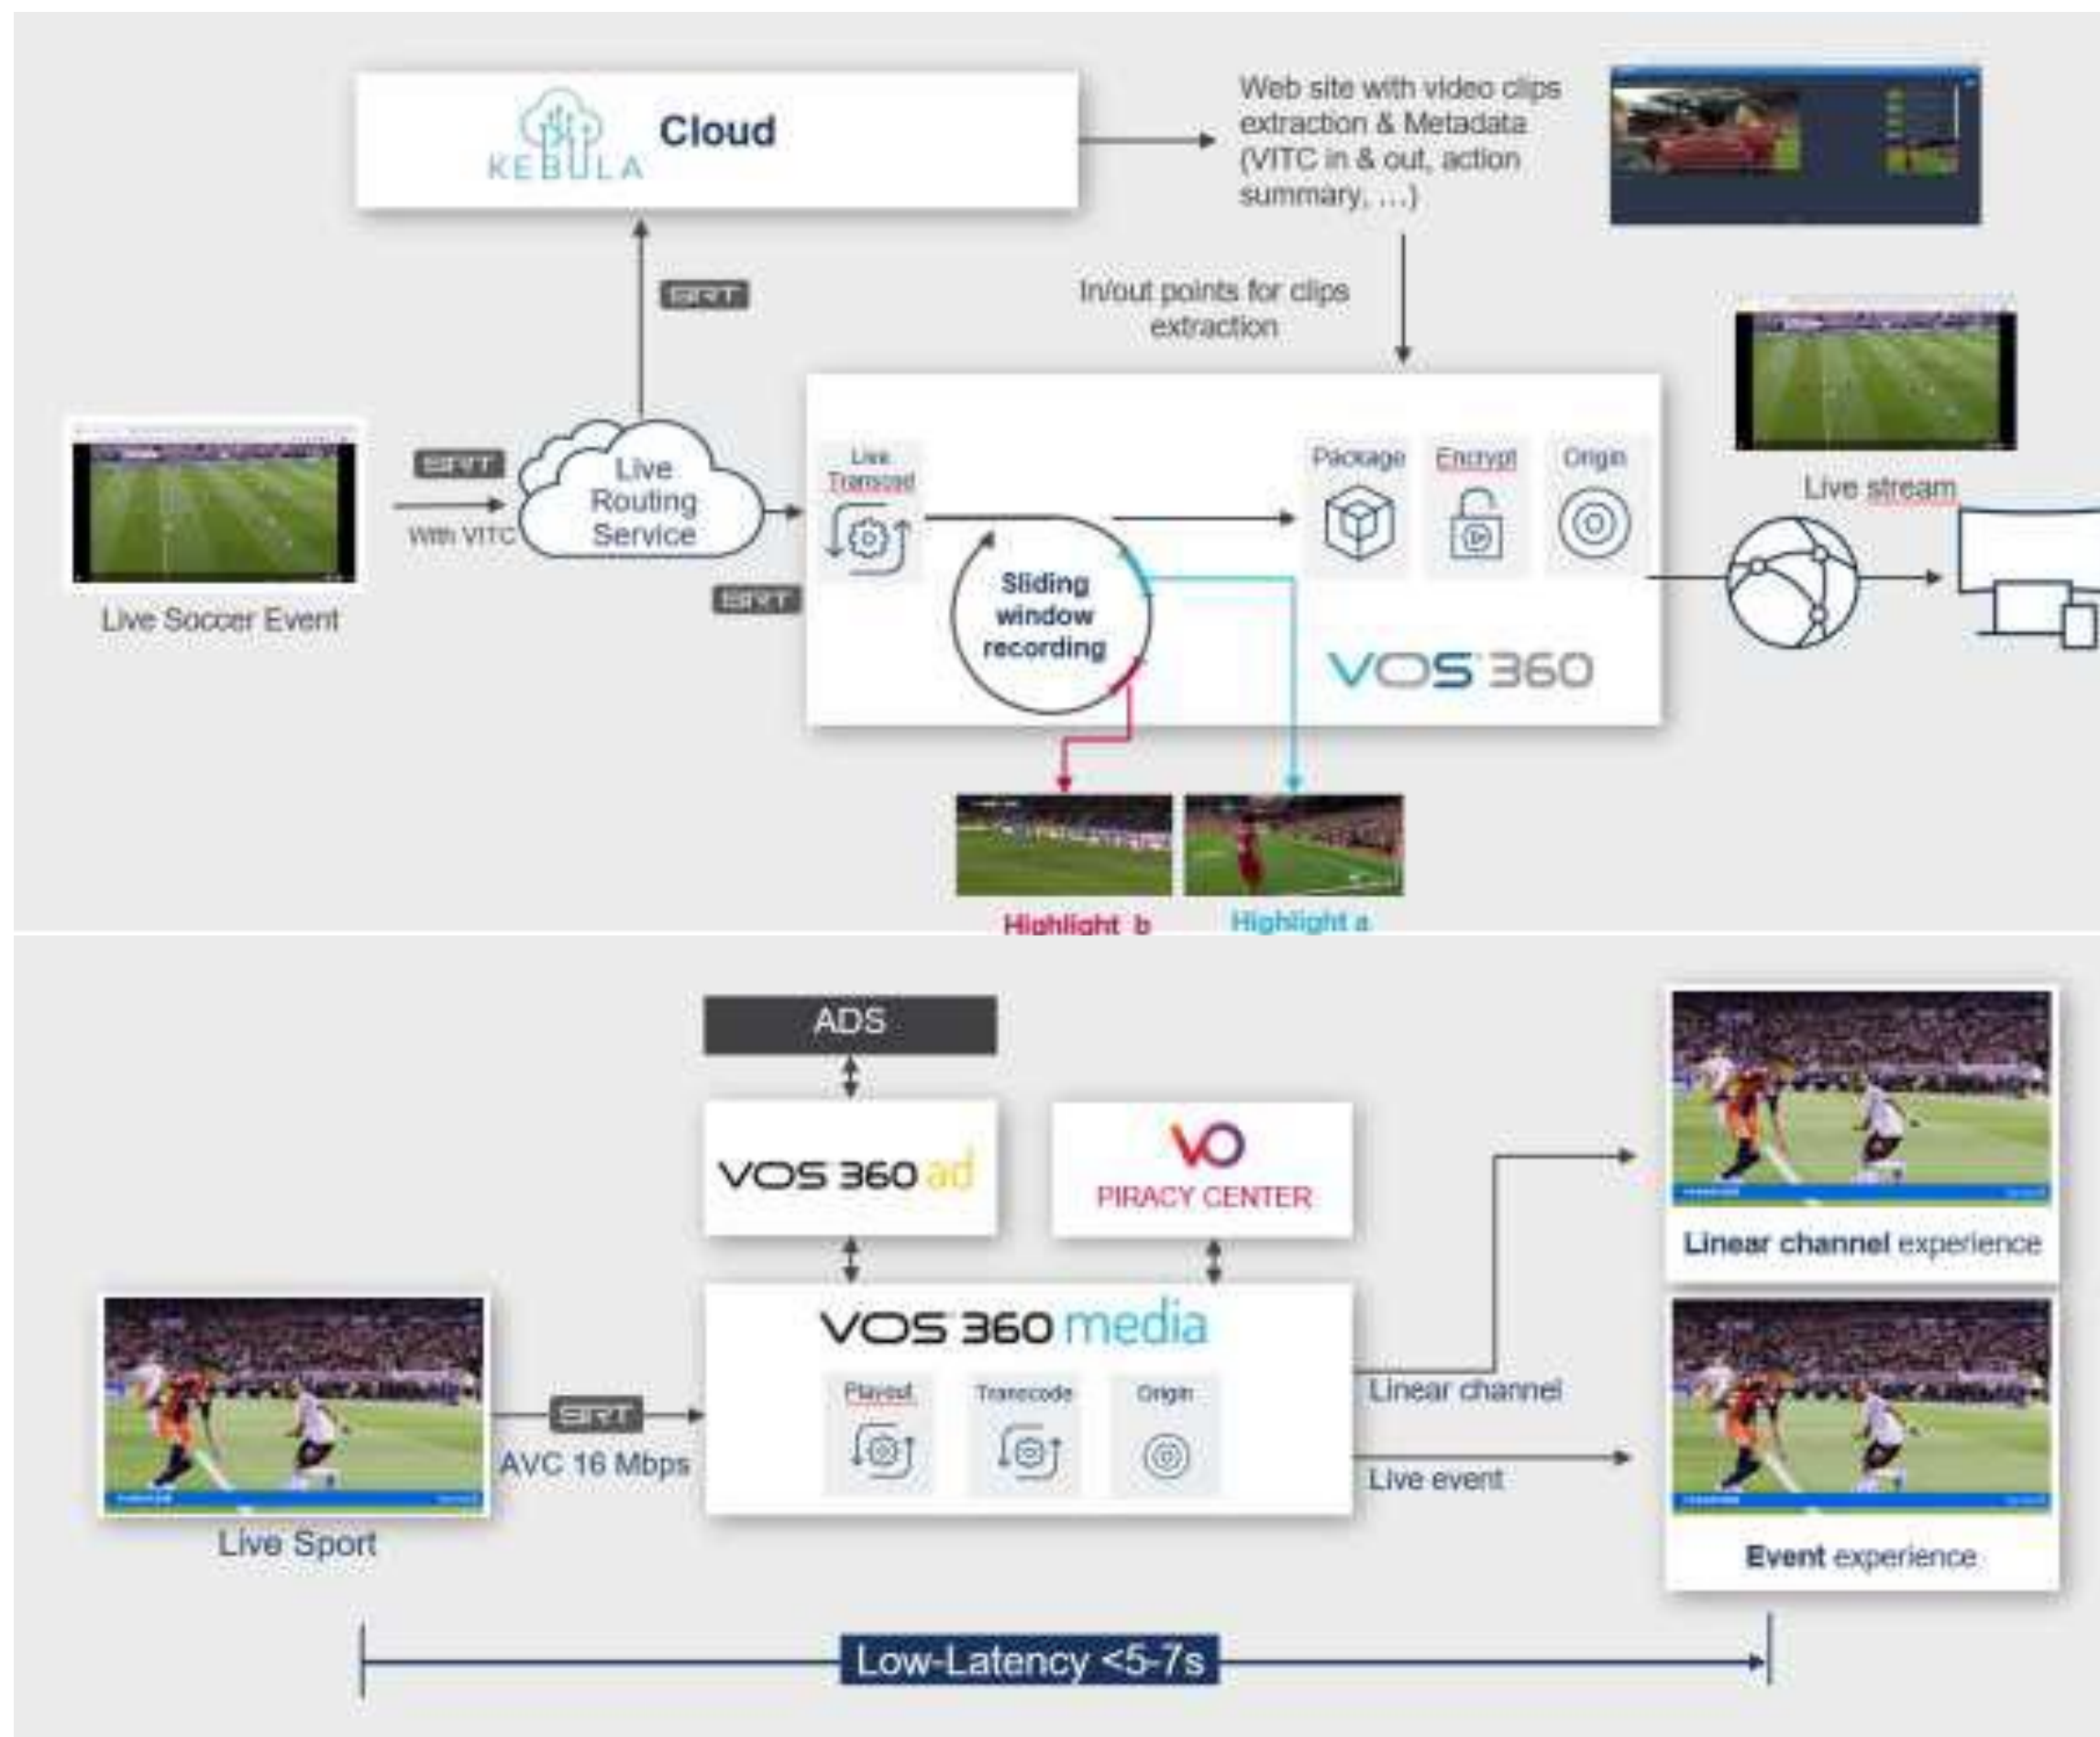

## High Density Video Processing

HorizonN compared to MicroN

Processing APP

ST 2110 IP APP

MicroN

- 3G only
- 10G only

HorizonN

- UHD capable
- 25G (2022-7)

# Harmonic na IBC 2023

- Podpora IP workflow ve Spectrum i XOS - SMPTE 2110, 2022-7, 2022-6, NDI
- Software Spectrum X na HPE Gen 11 serverech 1 a 2RU
- Media Studio, Media Studio Ingest
- Aktuální verze Spectrum V9.8
  - Key/Fill po IP (včetně NDI)
  - Zabezpečení platformy
  - HTTPS, certifikáty, UEFI secure boot
  - Od verze 10.0 konec podpory Flash grafiky
  - Přehrávání MP4 klipů se 48kHz audio (AAC, PCM)
  - Rozšíření audio funkcí, Dolby profily atd.

# Harmonic AI, VOS360

- Ignifai (by Leankr) ve VOS360 – AI vybírá nejlepší místo pro vložení reklamy, aby nebyl násilně přerušen děj/záběr.
- Kebula ve VOS360 analyzuje sportovní přenosy a vytváří automaticky highlights, např. góly, vyloučení, karty, které jsou pak přístupné ve VOD nebo např v HbbTV.
- VOS360 live event stream pro různé distribuce s nízkou latencí s kompletně jiným doplňkovým a reklamním obsahem.

# Quantum CatDV

The screenshot displays the Quantum CatDV interface. On the left is a navigation sidebar with options like Home, Catalogs, Media Paths, Smart Folders, and Clip Lists. The main area features a video player showing a soccer match between Southampton (SOU) and Liverpool (LIV). Below the video is a timeline with playback controls. On the right, a 'MARKERS' panel lists detected actions with timestamps, labels, and actions.