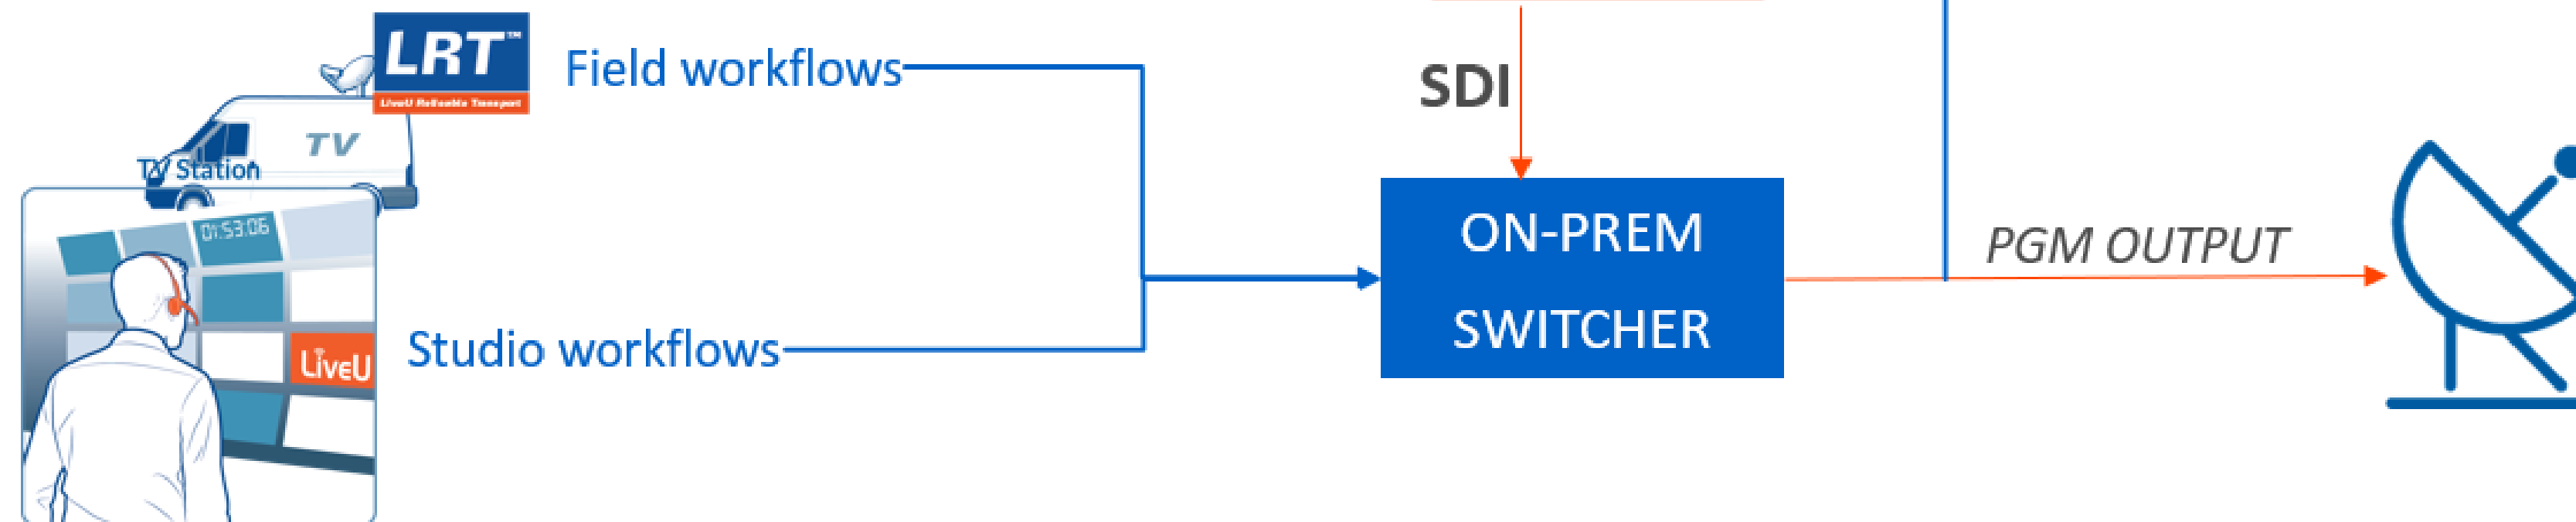

*Multi-format
Digital distribution*

Secondary workflows

Primary workflows