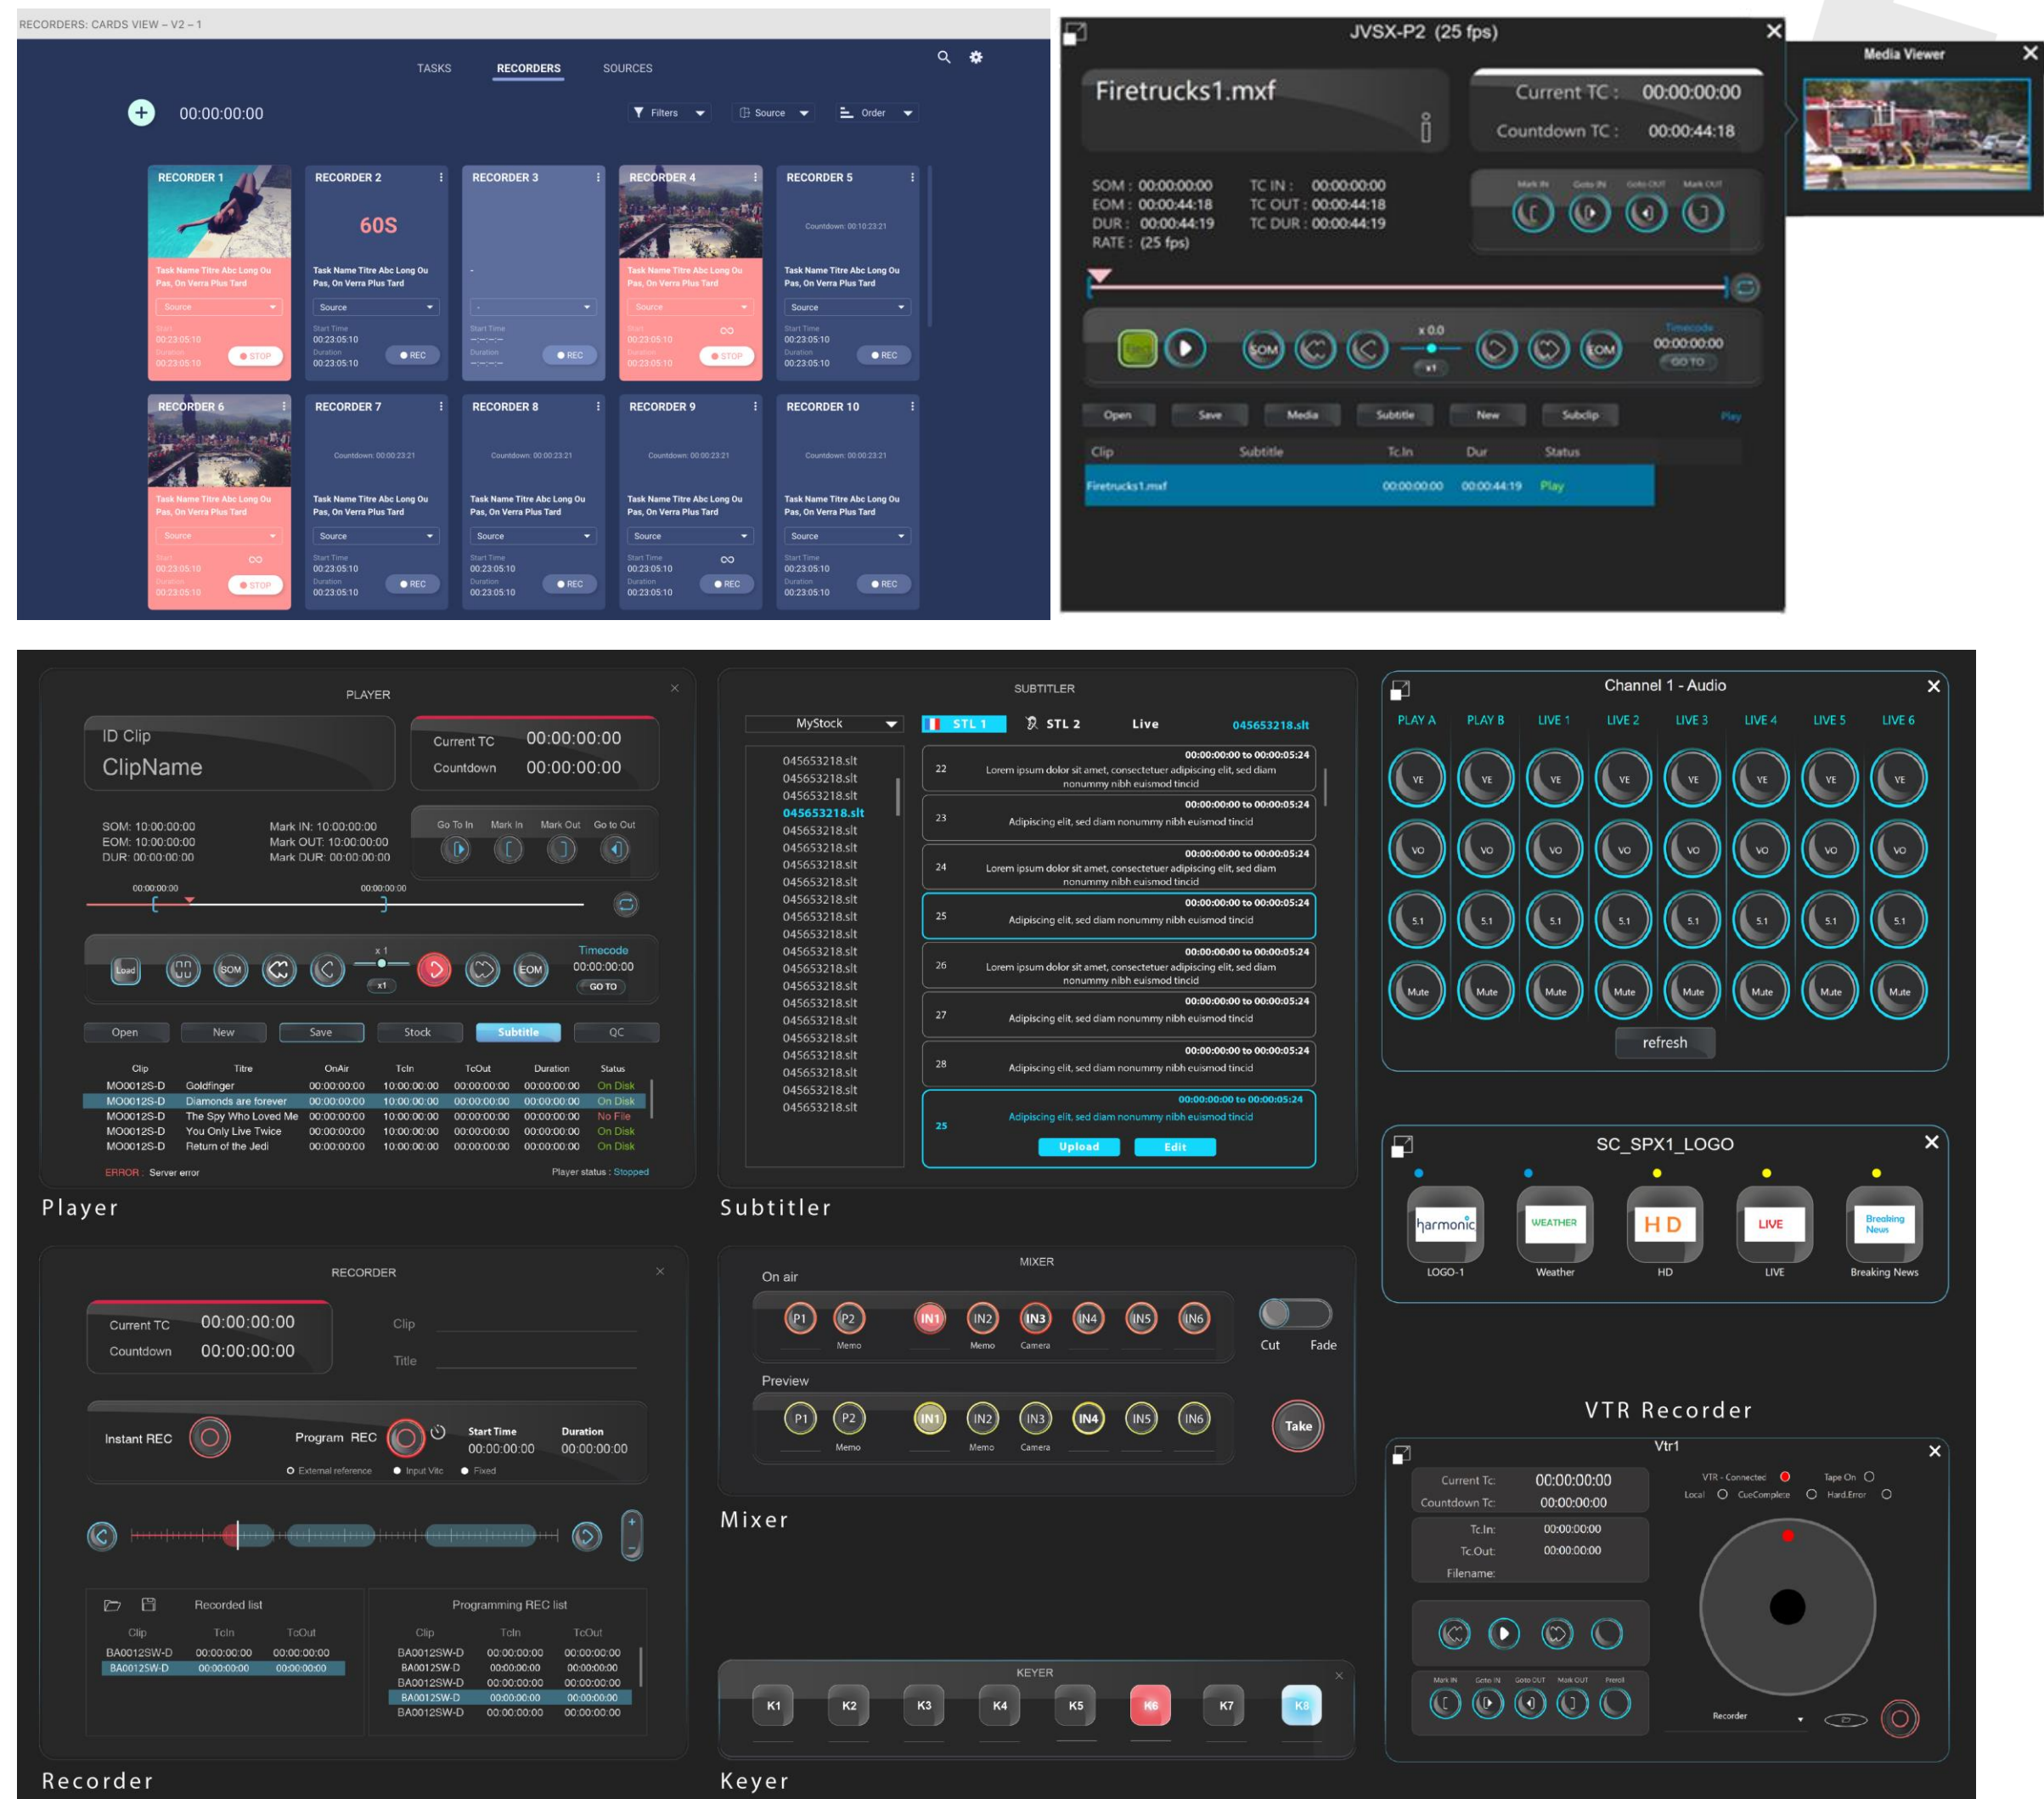

Harmonic na IBC 2023

- Podpora IP workflow ve Spectrum i XOS - SMPTE 2110, 2022-7, 2022-6, NDI
- Software Spectrum X na HPE Gen 11 serverech 1 a 2RU
- Media Studio, Media Studio Ingest
- Aktuální verze Spectrum V9.8
  - Key/Fill po IP (včetně NDI)
  - Zabezpečení platformy
  - HTTPS, certifikáty, UEFI secure boot
  - Od verze 10.0 konec podpory Flash grafiky
  - Přehrávání MP4 klipů se 48kHz audio (AAC, PCM)
  - Rozšíření audio funkcí, Dolby profily atd.